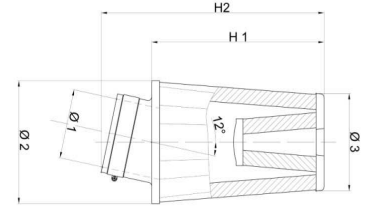

TW - "TWIN AIR CONICAL FILTERS"

Nákres č.1

Nákres č.2

Nákres č.3

Nákres č.6

Ø1 (mm)	Ø2 (mm)	Ø3 (mm)	H1 (mm)	H2 (mm)	Plastové víčko	Cena	Železné víčko	Cena	Karbonové víčko	Cena	
50	108	85	156	174	FBTS50-150P	1 479 Kč	FBTS50-150	1 827 Kč			3
60	106	84	152	179	FBTW60-150P	1 508 Kč	FBTW60-150	1 856 Kč			6
60	108	84	154	179	FBTS60-150P	1 479 Kč	FBTS60-150	1 827 Kč			3
60	150	134	140	183	FBTW60-140P	1 798 Kč	FBTW60-140	2 106 Kč	FBTW60-140C	2 457 Kč	3
63	150	134	140	183	FBTW63-140P	1 798 Kč					3
152	107	84	152	197	FBTW65-150P	1 508 Kč	FBTW65-150	1 856 Kč			6
70	108	84	154	179	FBTS70-150P	1 479 Kč	FBTS70-150	1 827 Kč	FBTS70-150C	2 160 Kč	3
70	106	84	152	197	FBTW70-150P	1 508 Kč	FBTW70-150	1 856 Kč			6
70	152	84	143	185	FBTW70-140P	1 798 Kč	FBTW70-140	2 106 Kč	FBTW70-140C	2 457 Kč	3
76	151	134	143	186	FBTW76-140P	1 798 Kč	FBTW76-140	2 106 Kč	FBTW76-140C	2 457 Kč	3
76	151	134	203	246	FBTW76-200P	1 885 Kč	FBTW76-200	2 187 Kč			3
80	127	86	151	170	FBTW80-151P	1 827 Kč			FBTW80-151C	2 403 Kč	3
80	130	119	80	100			FBTW80-80	2 106 Kč			3
80	151	134	143	186	FBTW80-140P	1 798 Kč	FBTW80-140	2 106 Kč	FBTW80-140C	2 457 Kč	3
85	152	134	143	185	FBTW85-140P	1 798 Kč	FBTW85-140	2 106 Kč	FBTW85-140C	2 457 Kč	3
90	144	134	135	195	FBTW90-130P	1 827 Kč	FBTW90-130	2 133 Kč	FBTW90-130C	2 484 Kč	2
90	150	134	143	186	FBTW90-140P	1 827 Kč	FBTW90-140	2 133 Kč	FBTW90-140C	2 484 Kč	3
90	151	134	203	246	FBTW90-200P	1 876 Kč	FBTW90-200	2 295 Kč			3
90	153	134	302	342	FBTW90-300P	2 133 Kč					3
100	152	134	143	186	FBTW100-140P	1 827 Kč	FBTW100-140	2 133 Kč	FBTW100-140C	2 484 Kč	3
100	150	134	200	243	FBTW100-200P	1 863 Kč	FBTW100-200	2 295 Kč	FBTW100-200C	2 646 Kč	3
110	152	134	143	186	FBTW110-140P	1 827 Kč	FBTW110-140	2 133 Kč	FBTW110-140C	2 484 Kč	3
110	172	134	202	235	FBTW110-200P	1 932 Kč					3
130	140	134	161		FBTW130-140P	1 827 Kč	FBTW130-140	2 133 Kč	FBTW130-140C	2 484 Kč	1
130	180	134	206	230	FBTW130-206P	1 932 Kč					3
130	192	134	202	235	FBTW130-200P	1 960 Kč					3
141	191	134	206	230	FBTW141-206P	2 100 Kč	FBTW141-206	2 403 Kč			3
141	191	134	230	254	FBTW141-230P	1 932 Kč	FBTW141-230	2 295 Kč	FBTW141-230C	2 646 Kč	3
150	160	134	143	161	FBTW150-140P	1 827 Kč	FBTW150-140	2 133 Kč	FBTW150-140C	2 484 Kč	1
150	160	134	168		FBTW150-160P	1 827 Kč	FBTW150-160	2 133 Kč	FBTW150-160C	2 484 Kč	1
150	200	134	206	230	FBTW150-206P	2 025 Kč	FBTW150-206	2 403 Kč	FBTW150-206C	2 673 Kč	3
150	200	134	230	254	FBTW150-230P	1 998 Kč	FBTW150-230	2 349 Kč	FBTW150-230C	2 673 Kč	3
178	228	134	206	230	FBTW178-206P	2 106 Kč					3
203	253	134	206	230	FBTW203-206P	2 133 Kč					3
203	253	134	230	254	FBTW203-230P	2 214 Kč					3