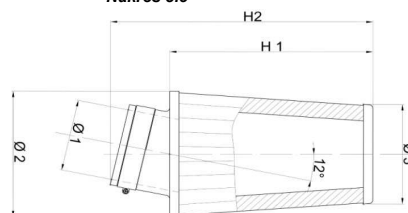

Nákres č.5

Ø1 (mm)	Ø2 (mm)	Ø3 (mm)	H1 (mm)	H2 (mm)	Polyuretanové víčko	Cena	Karbonové víčko	Cena	Nákres č.
28	58	53	62	78	FMSA28-60	783 Kč			4
32	75	77	63	85	FMSA28-60	1 218 Kč			4
41	75	52	60	76	FMSA41-60	1 218 Kč			4
42	76	76	124	140	FMSA42-127	1 305 Kč			4
49	76	53	75	92	FMSA49-75	1 247 Kč			4
50	72	72	86	96	FMSA50-85	1 276 Kč			4
53	72	41	48	60	FMSA53-48	1 305 Kč			4
50	107	87	130	149	FBSS50-128	1 334 Kč			4
50	107	84	153	171	FBSS50-150	1 363 Kč			4
52	89	89	102	118	FMSS52-102	1 392 Kč			4
52	89	89	127	146	FMSS52-127	1 392 Kč			4
52	89	89	152	171	FMSS52-152	1 392 Kč			4
53	90	53	101	121	FMSA53-102	1 363 Kč			4
53	90	77	84	104	FMSA53-85	1 305 Kč			4
54	86	65	150	170	FBSA54-150	1 363 Kč			4
60	85	62	84	104	FBSS60-85	1 276 Kč			4
60	85	63	95	110	FMSA60-100	1 334 Kč			4
60	106	87	152	196	FBSA60-150	1 392 Kč			5
60	107	87	130	149	FBSS60-128	1 334 Kč			4
60	108	87	153	174	FBSS60-150	1 363 Kč			3
60	107	87	130	173	FBSA60-128	1 363 Kč			5
60	152	138	143	186	FBSA60-140	1 392 Kč	FBSA60-140C	2 052 Kč	4
60	152	138	113	156	FBSA60-110	1 334 Kč	FBSA60-110C	2 025 Kč	4
65	100	77	128	143	FBSA65-128	1 363 Kč			4
65	100	77	130	145	FBSA65-130	1 392 Kč			4
65	106	87	152	198	FBSA65-150	1 392 Kč			5
66	100	62	101	121	FMSA66-110	1 334 Kč			4
70	106	86	77	100	FBSS70-70	1 305 Kč			4
70	106	87	152	198	FBSA70-150	1 392 Kč			5
70	107	87	131	151	FBSS70-128	1 334 Kč			4
70	115	87	128	165	FBSA70-128	1 363 Kč			5
70	115	87	154	175	FBSS70-150	1 363 Kč			4
70	152	138	112	155	FBSA70-110	1 334 Kč	FBSA70-110C	2 025 Kč	4
70	152	138	143	186	FBSA70-140	1 392 Kč	FBSA70-140C	2 052 Kč	4
76	152	138	113	153	FBSA76-110	1 334 Kč	FBSA76-110C	2 025 Kč	4
76	150	134	140	183	FBSA76-140	1 392 Kč	FBSA76-140C	2 052 Kč	4
80	115	77	124	142	FBSA80-124P	1 885 Kč			4
80	151	138	113	156	FBSA80-110	1 334 Kč	FBSA80-110C	2 025 Kč	4
80	152	138	143	186	FBSA80-140	1 392 Kč	FBSA80-140C	2 052 Kč	4
85	152	138	113	156	FBSA85-110	1 334 Kč	FBSA85-110C	2 025 Kč	4
85	152	137	143	186	FBSA85-140	1 392 Kč	FBSA85-140C	2 052 Kč	4
90	152	138	113	156	FBSA90-110	1 363 Kč	FBSA90-110C	2 025 Kč	4
90	152	137	143	186	FBSA90-140	1 421 Kč	FBSA90-140C	2 052 Kč	4
100	152	138	113	156	FBSA100-110	1 363 Kč	FBSA100-110C	2 025 Kč	4
100	152	138	143	185	FBSA100-140	1 421 Kč	FBSA100-140C	2 052 Kč	4
110	150	138	110	153	FBSA110-110	1 363 Kč	FBSA110-110C	2 025 Kč	4
110	150	138	140	183	FBSA110-140	1 421 Kč	FBSA110-140C	2 052 Kč	4
110	150	138	200	243	FBSA110-200	2 025 Kč	FBSA110-200C	2 430 Kč	4
110	150	138	303	345	FBSA110-300	2 025 Kč	FBSA110-300C	2 430 Kč	4