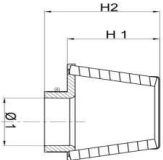

CONICAL FILTERS "CARBURETORS"

Nákres č.7