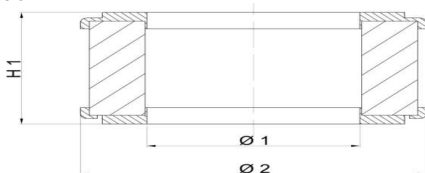

"CUSTOM" ROUND AIR FILTERS

Nákres č.11

Ø1 (mm)	Ø2 (mm)	H1 (mm)	Kód	Cena	Nákres č.
61	99	51	FM639/12	1 479 Kč	11
61	99	51	FM639/12RACE	1 674 Kč	11
91	129	47	FB189/06	1 479 Kč	11
91	129	75	FM01006/08	1 566 Kč	11
122	154	58	FM216/14	1 479 Kč	11
122	154	63	FM372/16	1 479 Kč	11
305	356	100	FB873/08	2 291 Kč	11
356	305	100	FB873/08RACE	2 604 Kč	11