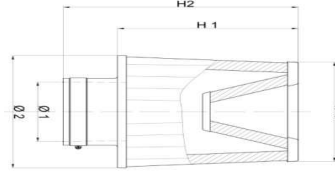

TW - "TWIN AIR CONICAL FILTERS"

Nákres č.1

Nákres č.2

Nákres č.3

Nákres č.6

Ø1 (mm)	Ø2 (mm)	Ø3 (mm)	H1 (mm)	H2 (mm)	Plastové víčko	Cena	Železné víčko	Cena	Karbonové víčko	Cena	
50	108	85	156	174	FBTS50-150P	1 479 Kč	FBTS50-150	1 827 Kč			3
60	106	84	152	179	FBTW60-150P	1 508 Kč	FBTW60-150	1 856 Kč			6
60	108	84	154	179	FBTS60-150P	1 479 Kč	FBTS60-150	1 827 Kč			3
60	150	134	140	183	FBTW60-140P	1 798 Kč	FBTW60-140	2 106 Kč	FBTW60-140C	2 457 Kč	3
63	150	134	140	183	FBTW63-140P	1 798 Kč					3
152	107	84	152	197	FBTW65-150P	1 508 Kč	FBTW65-150	1 856 Kč			6
70	108	84	154	179	FBTS70-150P	1 479 Kč	FBTS70-150	1 827 Kč	FBTS70-150C	2 160 Kč	3
70	106	84	152	197	FBTW70-150P	1 508 Kč	FBTW70-150	1 856 Kč			6
70	152	84	143	185	FBTW70-140P	1 798 Kč	FBTW70-140	2 106 Kč	FBTW70-140C	2 457 Kč	3
76	151	134	143	186	FBTW76-140P	1 798 Kč	FBTW76-140	2 106 Kč	FBTW76-140C	2 457 Kč	3
76	151	134	203	246	FBTW76-200P	1 885 Kč	FBTW76-200	2 187 Kč			3
80	127	86	151	170	FBTW80-151P	1 827 Kč			FBTW80-151C	2 403 Kč	3
80	130	119	80	100			FBTW80-80	2 106 Kč			3
80	151	134	143	186	FBTW80-140P	1 798 Kč	FBTW80-140	2 106 Kč	FBTW80-140C	2 457 Kč	3
85	152	134	143	185	FBTW85-140P	1 798 Kč	FBTW85-140	2 106 Kč	FBTW85-140C	2 457 Kč	3
90	144	134	135	195	FBTW90-130P	1 827 Kč	FBTW90-130	2 133 Kč	FBTW90-130C	2 484 Kč	2
90	150	134	143	186	FBTW90-140P	1 827 Kč	FBTW90-140	2 133 Kč	FBTW90-140C	2 484 Kč	3
90	151	134	203	246	FBTW90-200P	1 876 Kč	FBTW90-200	2 295 Kč			3
90	153	134	302	342	FBTW90-300P	2 133 Kč					3
100	152	134	143	186	FBTW100-140P	1 827 Kč	FBTW100-140	2 133 Kč	FBTW100-140C	2 484 Kč	3
100	150	134	200	243	FBTW100-200P	1 863 Kč	FBTW100-200	2 295 Kč	FBTW100-200C	2 646 Kč	3
110	152	134	143	186	FBTW110-140P	1 827 Kč	FBTW110-140	2 133 Kč	FBTW110-140C	2 484 Kč	3
110	172	134	202	235	FBTW110-200P	1 932 Kč					3
130	140	134	161		FBTW130-140P	1 827 Kč	FBTW130-140	2 133 Kč	FBTW130-140C	2 484 Kč	1
130	180	134	206	230	FBTW130-206P	1 932 Kč					3
130	192	134	202	235	FBTW130-200P	1 960 Kč					3
141	191	134	206	230	FBTW141-206P	2 100 Kč	FBTW141-206	2 403 Kč			3
141	191	134	230	254	FBTW141-230P	1 932 Kč	FBTW141-230	2 295 Kč	FBTW141-230C	2 646 Kč	3
150	160	134	143	161	FBTW150-140P	1 827 Kč	FBTW150-140	2 133 Kč	FBTW150-140C	2 484 Kč	1
150	160	134	168		FBTW150-160P	1 827 Kč	FBTW150-160	2 133 Kč	FBTW150-160C	2 484 Kč	1
150	200	134	206	230	FBTW150-206P	2 025 Kč	FBTW150-206	2 403 Kč	FBTW150-206C	2 673 Kč	3
150	200	134	230	254	FBTW150-230P	1 998 Kč	FBTW150-230	2 349 Kč	FBTW150-230C	2 673 Kč	3
178	228	134	206	230	FBTW178-206P	2 106 Kč					3
203	253	134	206	230	FBTW203-206P	2 133 Kč					3
203	253	134	230	254	FBTW203-230P	2 214 Kč					3