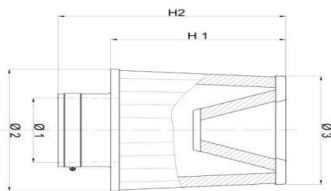

SA - "SINGLE AIR CONICAL FILTERS"

Nákres č.3