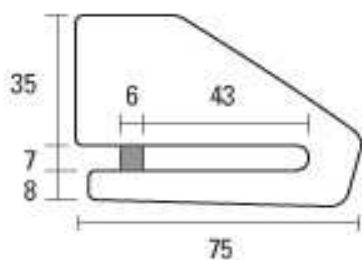

CENÍK 2011

Maloobchodní ceny včetně DPH

BEZALARMOVÉ KOTOUČOVÉ ZÁMKY ŘADY "X"

X1

- Zámek tvaru "V"
- 6 mm čep zamykacího systému
- *Push-Down* systém zamykání
- High-Quality tělo zámku
- Tělo a vložka zámku odolné proti mrznoucímu spreji
- Maximálně bezpečnostní klíč a vložka zámku
- Váha 464g

KÓD	BARVA	CENA
X1-Y	Žlutá	590,-
X1-BK	Černá	590,-
X1-HD	Oranžová	590,-
X1-SS	Nerez	690,-

X2

- Zámek tvaru "V"
- 14 mm čep zamykacího systému
- Dvojité zamykací systém
- High-Quality tělo zámku
- Tělo a vložka zámku odolné proti mrznoucímu spreji
- Maximálně bezpečnostní klíč a vložka zámku
- Váha 679g