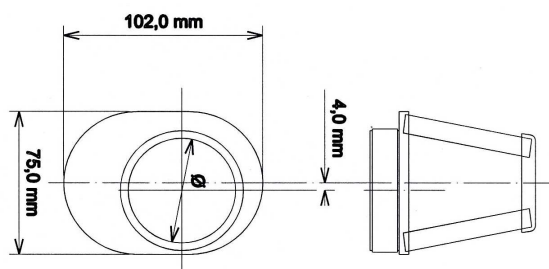

KÓD	POPIS	Φ(mm)	CENA
FBPF50-70L	50 mm Levé sání	50	1 334 Kč
FBPF50-70C	50 mm Středové sání	50	1 334 Kč
FBPF50-70R	50 mm Pravé sání	50	1 334 Kč
FBPF55-70L	55 mm Levé sání	55	1 334 Kč
FBPF55-70C	55 mm Středové sání	55	1 334 Kč
FBPF55-70R	55 mm Pravé sání	55	1 334 Kč