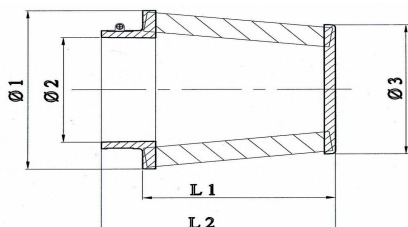

CRANKCASE VENT FILTR

KÓD	Φ (mm)	CENA
FBSA12-40	12	771 Kč
FBSA16-40	16	771 Kč
FBSA20-40	20	771 Kč
FBSA25-40	25	771 Kč
FBSA30-40	30	771 Kč

ČISTÍCÍ A IMPREGNAČNÍ PROSTŘEDKY

KÓD	POPIS	CENA
WAFLU250	Olej 250ml	189 Kč
WAFLU200	Olej 200ml ve spreji	312 Kč
WADET500	Čistič 500ml	175 Kč
WA250-500	Kit - olej 250ml + čistič 500ml	363 Kč
WA200-500	Kit sprej - olej 200ml + čistič 500ml	463 Kč

Poznámka: Filtry BMC-Standard mají propustnost o 40% vyšší než filtry originální.

* Filtry vyráběné v provedení "RACE" (mají propustnost o 30% vyšší než filtry BMC-Standard)