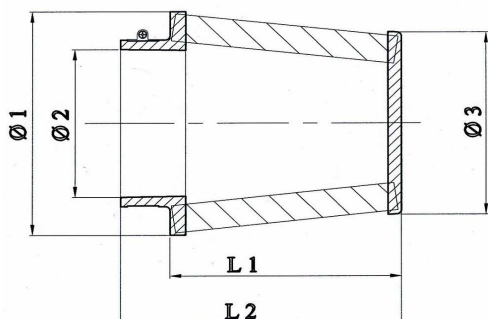

UNIVERZÁLNÍ KÓNICKÉ FILTRY

KÓD	Φ1(mm)	Φ2(mm)	Φ3(mm)	L1(mm)	L2(mm)	CENA
FMSA32-63*	76	32	76	63	85	1 218 Kč
FMSA41-60*	75	41	51	60	76	1 392 Kč
FMSA42-127	76	42	76	124	140	1 450 Kč
FMSA50-85	72	50	72	86	96	1 421 Kč
FMSA60-100	85	60	62	100	120	1 421 Kč
FMSA66-110	100	66	62	110	130	1 421 Kč
FBSS50-128	106	50	86	128	150	1 450 Kč
FMSS52-102	89	52	89	102	118	1 392 Kč
FMSS52-127	89	52	89	127	146	1 392 Kč
FMSS52-152	89	52	89	152	171	1 392 Kč
FBSS60-85	85	60	62	85	104	1 421 Kč
FBSS60-128	106	60	86	128	150	1 450 Kč
FBSS70-70	106	70	86	78	100	1 450 Kč
FM548/08*	75	42	76,50	78	85	1 566 Kč

* End cap in PLASTIC