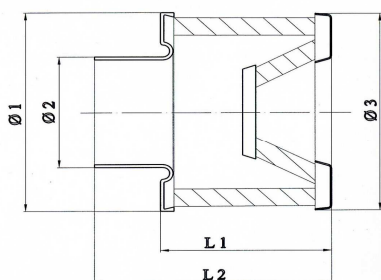

KÓNICKÝ FILTR "TWIN AIR" s kovovým vrškem (vyústění z plastu)

KÓD	Φ1(mm)	Φ2(mm)	Φ3(mm)	L1(mm)	L2(mm)	CENA
FM369/08	137	76	135	115	155	1 597 Kč