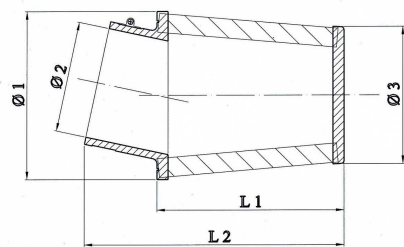

KÓD	Φ1(mm)	Φ2(mm)	Φ3(mm)	L1(mm)	L2(mm)	CENA
FBSA60-128	106	60	86	128	182	1 363 Kč
FBSA65-128	106	65	86	128	182	1 363 Kč