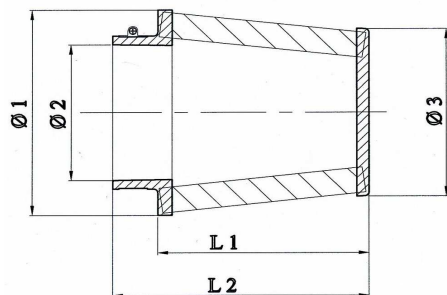

UNIVERZÁLNÍ KÓNICKÉ FILTRY

KÓD	Φ1(mm)	Φ2(mm)	Φ3(mm)	L1(mm)	L2(mm)	CENA
SA32-63*	76	32	76	63	85	656 Kč
SA41-60*	75	41	51	60	76	1 049 Kč
SA42-127	76	42	76	124	140	1 293 Kč
SA50-85	72	50	72	86	96	1 240 Kč
SA60-100	85	60	62	100	120	1 240 Kč
SA66-110	100	66	62	110	130	1 240 Kč
SS50-128	106	50	86	128	150	1 277 Kč
SS52-102	89	52	89	102	118	1 170 Kč
SS52-127	89	52	89	127	146	1 170 Kč
SS52-152	89	52	89	152	171	1 170 Kč
SS60-85	85	60	62	85	104	1 240 Kč
SS60-128	106	60	86	128	150	1 277 Kč
SS70-70	106	70	86	78	100	1 277 Kč

* End cap in ABS