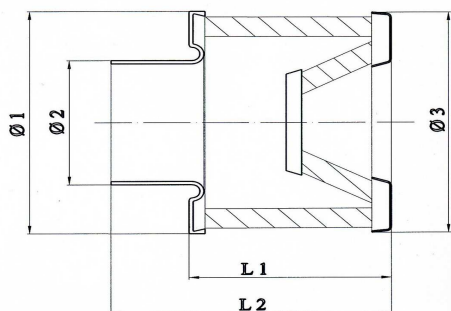

KÓNICKÝ FILTR "TWIN AIR" s kovovým vrškem (vyústění z plastu)

KÓD	Ø1(mm)	Ø2(mm)	Ø3(mm)	L1(mm)	L2(mm)	CENA
FM369/08	137	76	135	115	155	1 652 Kč

ČISTÍCÍ A IMPREGNAČNÍ PROSTŘEDKY

KÓD	POPIS	CENA
WAOIL200	Olej 200ml ve spreji	298,-
WAOIL250	Olej 250ml	167,-
WADET500	Čistič 500ml	179,-
WA200-500	Kit sprej - olej 200ml + čistič 500ml	485,-
WA250-500	Kit - olej 250ml + čistič 500ml	359,-

Poznámka: Filtry BMC-Standard mají propustnost o 40% vyšší než filtry originální.

* Filtry vyráběné v provedení "RACE" (mají propustnost o 30% vyšší než filtry BMC-Standard)