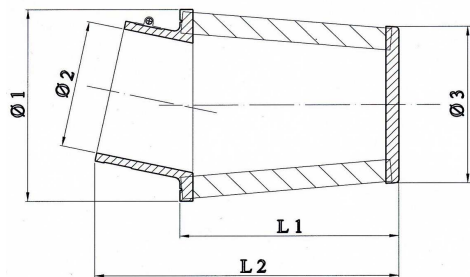

KÓD	Ø1(mm)	Ø2(mm)	Ø3(mm)	L1(mm)	L2(mm)	CENA
SA60-128	106	60	86	128	182	1 293 Kč
SA65-128	106	65	86	128	182	1 293 Kč